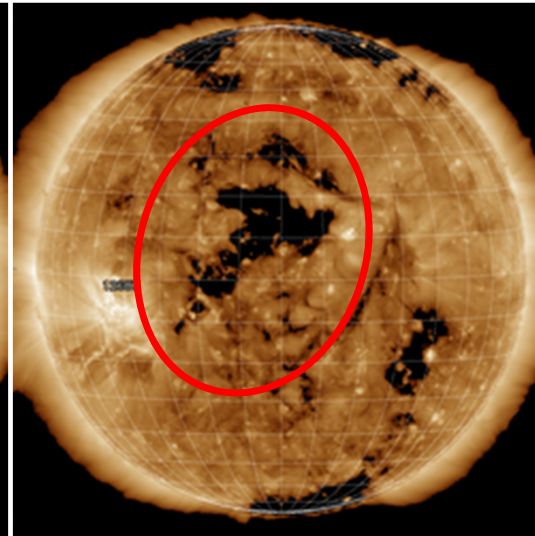

太陽圈物理 值週報告

2017/11/13 ~ 2017/11/19

13

14

15

16

17

18