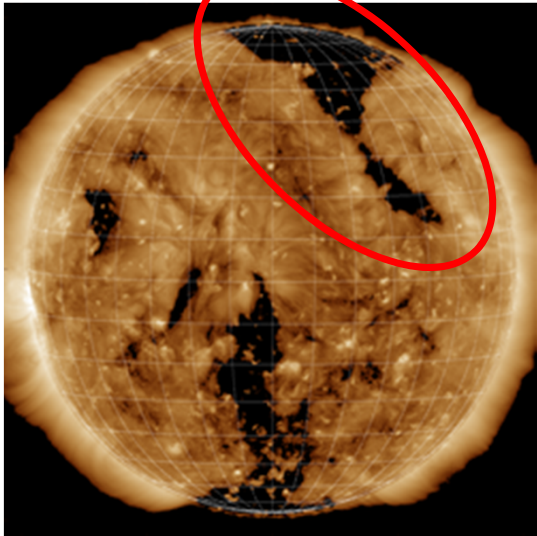

太陽圈物理 值週報告

2017/11/13 ~ 2017/11/19

13

14

15

16

17

18