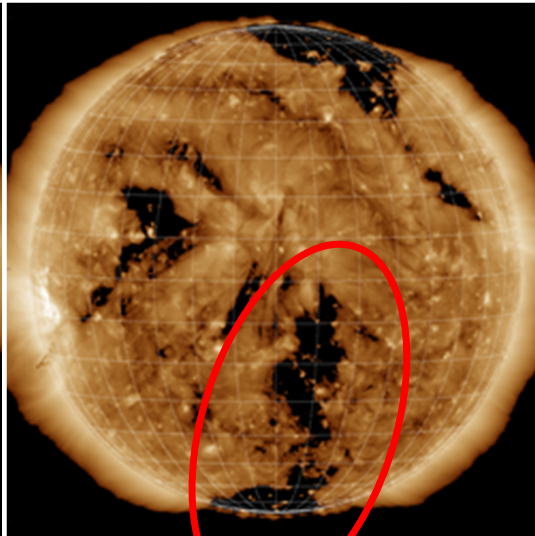

太陽圈物理 值週報告

2017/11/13 ~ 2017/11/19

13

14

15

16

17

18