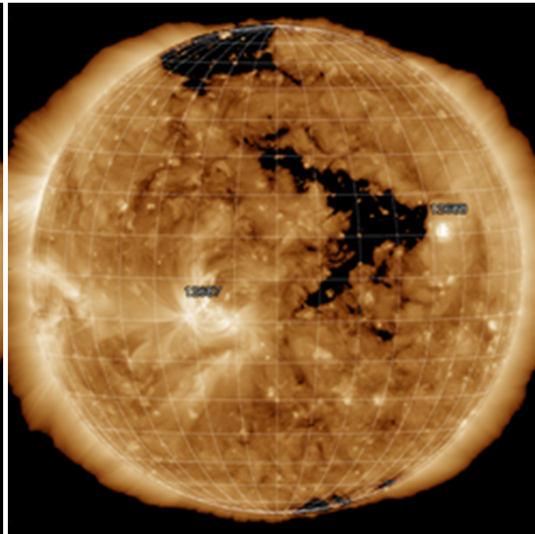

太陽圈物理 值週報告

2017/11/13 ~ 2017/11/19

13

14

15

16

17

18