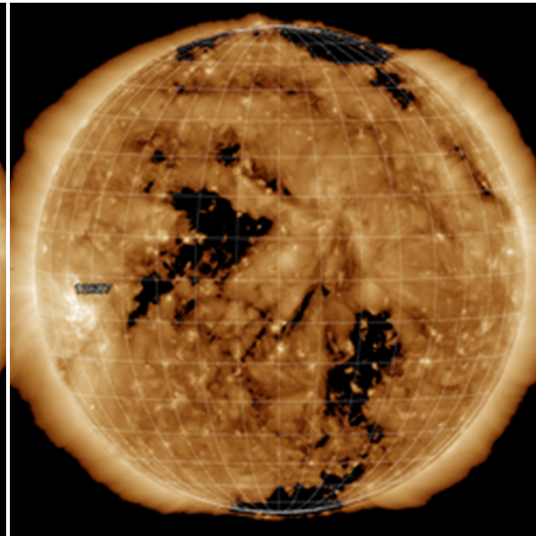

太陽圈物理 值週報告

2017/11/13 ~ 2017/11/19

13

14

15

16

17

18