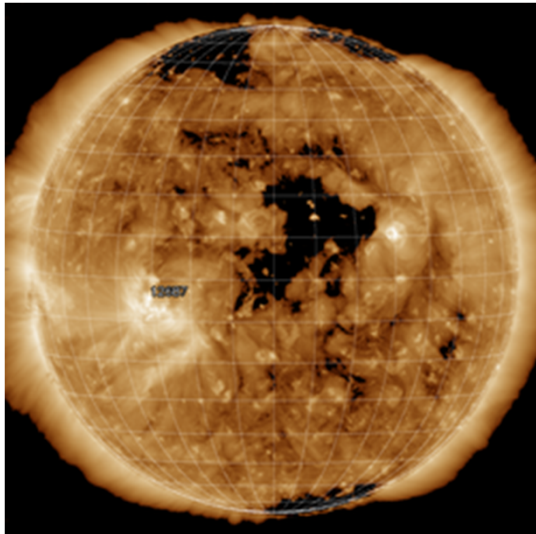

太陽圈物理 值週報告

2017/11/13 ~ 2017/11/19

13

14

15

16

17

18