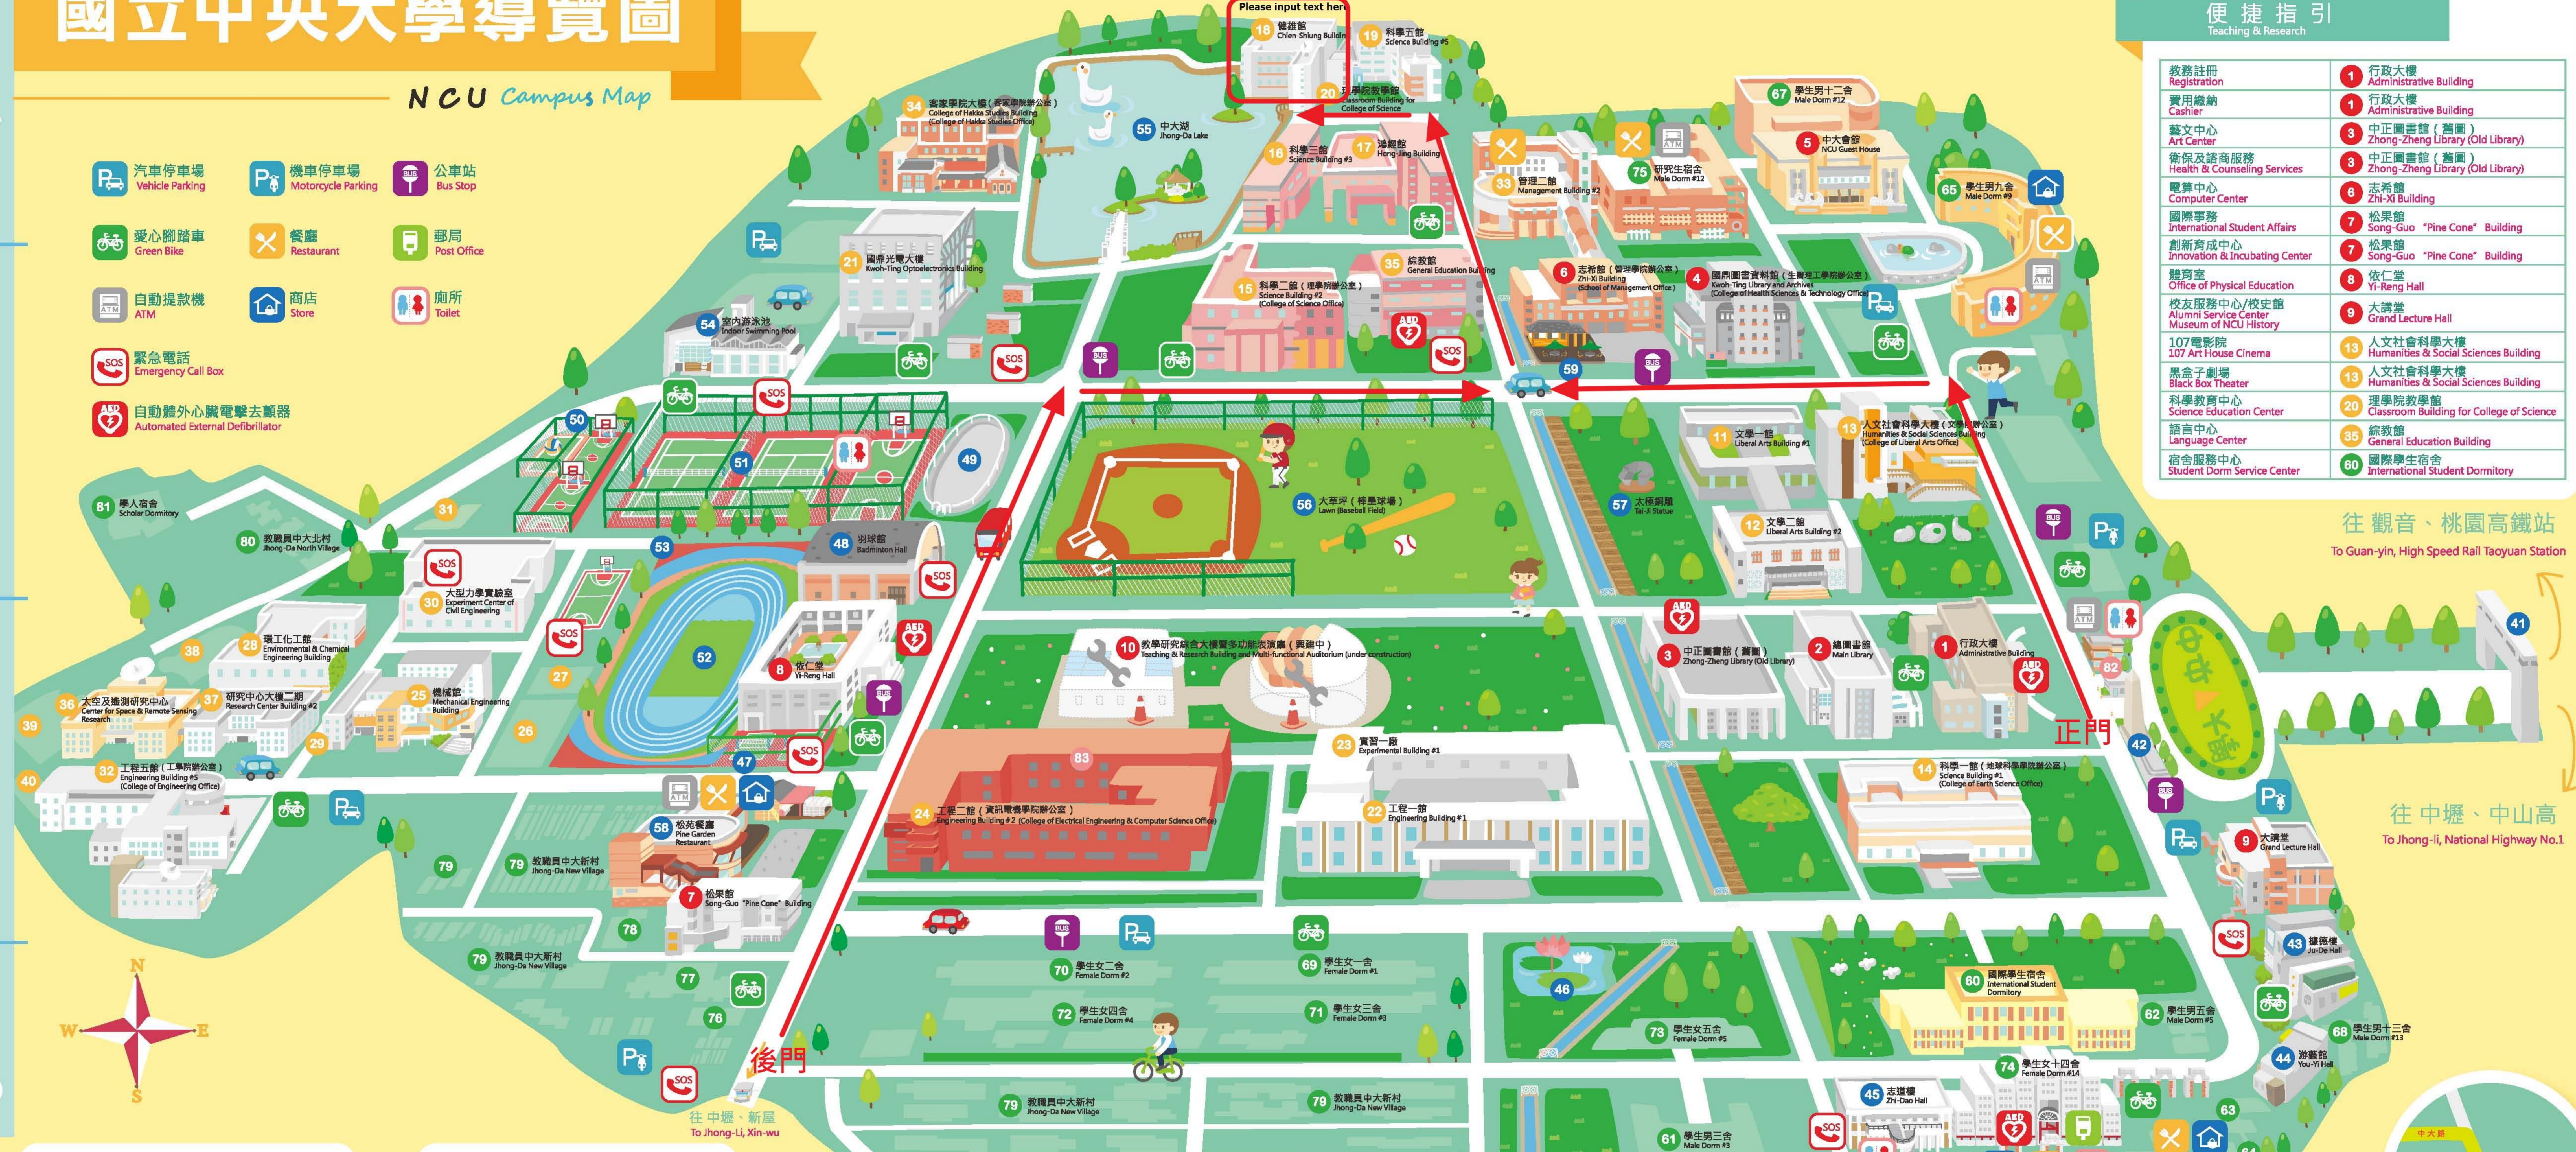

國立中央大學導覽圖

NCU Campus Map

太空所
健雄館(科四館)8-9樓

便捷指引

Teaching & Research

教務註冊 Registration	1 行政大樓 Administrative Building
費用繳納 Cashier	1 行政大樓 Administrative Building
藝文中心 Art Center	3 中正圖書館(舊圖) Zhong-Zheng Library (Old Library)
衛保及諮商服務 Health & Counseling Services	3 中正圖書館(舊圖) Zhong-Zheng Library (Old Library)
電腦中心 Computer Center	6 志希館 Zhi-Xi Building
國際事務 International Student Affairs	7 松果館 Song-Guo "Pine Cone" Building
創新育成中心 Innovation & Incubating Center	7 松果館 Song-Guo "Pine Cone" Building
體育室 Office of Physical Education	8 依仁堂 Yi-Reng Hall
校友服務中心/校史館 Alumni Service Center / Museum of NCU History	9 大講堂 Grand Lecture Hall
107電影院 107 Art House Cinema	13 人文社會科學大樓 Humanities & Social Sciences Building
黑盒子劇場 Black Box Theater	13 人文社會科學大樓 Humanities & Social Sciences Building
科學教育中心 Science Education Center	20 理學院教學館 Classroom Building for College of Science
語言中心 Language Center	35 綜教館 General Education Building
宿舍服務中心 Student Dorm Service Center	60 國際學生宿舍 International Student Dormitory

往 觀音、桃園高鐵站
To Guan-yin, High Speed Rail Taoyuan Station

往 中壢、中山高
To Zhong-li, National Highway No.1

- 汽車停車場 Vehicle Parking
- 機車停車場 Motorcycle Parking
- 公車站 Bus Stop
- 愛心腳踏車 Green Bike
- 餐廳 Restaurant
- 郵局 Post Office
- 自動提款機 ATM
- 商店 Store
- 廁所 Toilet
- SOS 緊急電話 Emergency Call Box
- AED 自動體外心臟電擊去顫器 Automated External Defibrillator

休閒生活 Sport & Recreation

41 正門牌樓 C6 General Education Building	47 室外排球場 C2 Outdoor Volleyball Court
42 在臺建校紀念塔/觀景台 C5 NCU Reestablishment Memorial Monument/Panoramic Platform	48 羽球館 B3 Badminton Hall
43 鐘樓 D6 Ju-De Hall	49 溜冰場 B2 Roller-skating Rink
44 游藝館 D6 You-Yi Hall	50 室外籃/排球場 B3 Outdoor Basketball Court
45 志道樓 D5 Zhi-Dao Hall	51 網球場 B2 Tennis Court
46 荷花池 D4 Lotus Pond	52 田徑場 C2 Sports Field
	53 攀岩塔 B2 Climbing Tower
	54 室內游泳池 B2 Indoor Swimming Pool
	55 中大湖 A3 Zhong-Da Lake
	56 大草坪(棒壘球場) B3 Lawn (Baseball Field)
	57 太陽館 B4 Tai-Ji Statue
	58 松苑餐廳 C2 Pine Garden Restaurant
	59 小木屋鬆餅 B4 Cabin Waffles